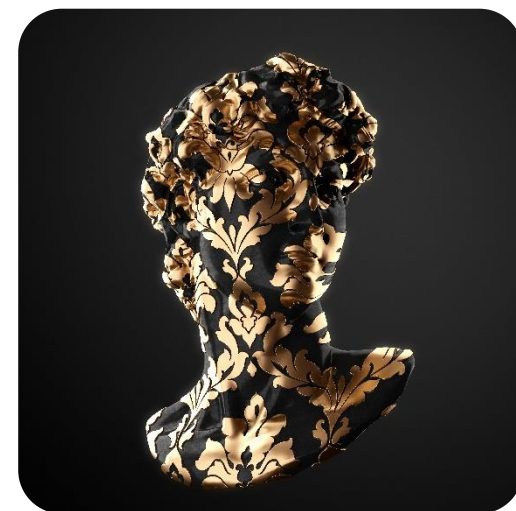

## METALpaint FARBY METALICZNE

Farby na bazie aluminium  
imitujące srebro i mosiądzu  
imitujące złoto