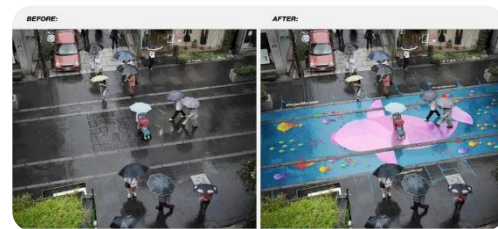

FARBY SPECJALNE