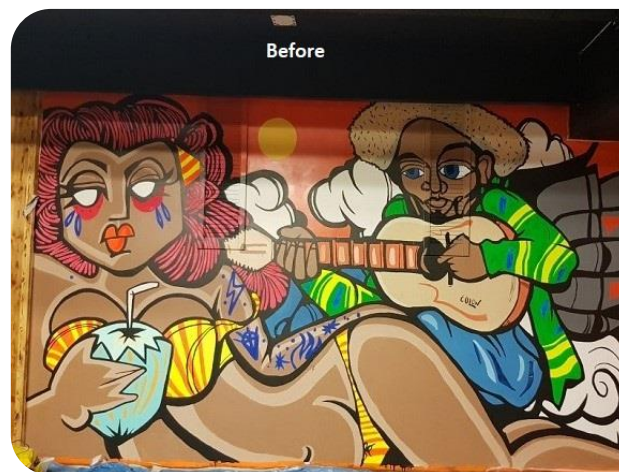

FLUOpaint

FARBY FLUORESCENCYJNE

Farby świecące jaskrawym,
czystym, neonowym blaskiem,
które w szczególności mają
zwrócić na siebie uwagę