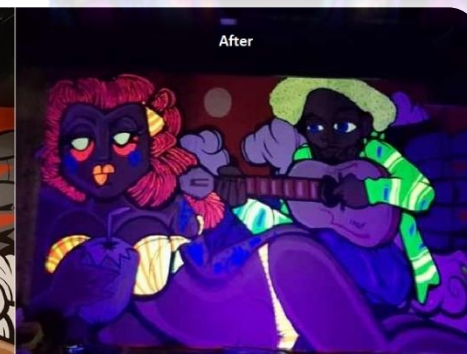

## FARBY FLUORESCENCYJNE

Without Blacklight

Without Blacklight

### FARBY NIEWIDOCZNE FLUORESCENCYJNE

Farba transparentna w świetle  
dziennym po zgaszeniu światła i  
zapaleniu lamp UV ujawnia świat  
buzujący przepychem kolorów.

To samo malowidło w dzień i w nocy po oświetleniu lampą UV, black light art.  
The right kind of UV light reveals the hidden world of colors in the night.

## FARBY FOTOCHROMOWE

Farby nabierające kolorów pod wpływem światła słonecznego lub UV

Fig. 3. Snow Dog on display, cloudy day

O'Rourke, Andy. Personal Interview. 9 July 2019.

Fig. 4. Snow Dog in display, sunny day